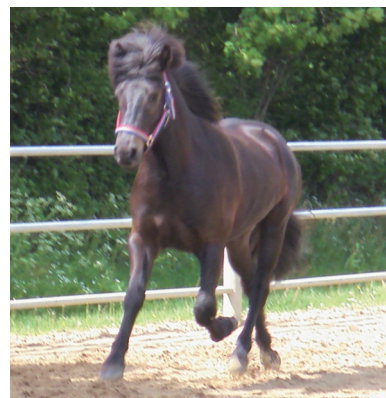

Jetzt kommt Farbe ins Spiel!

Mani vom Distelhof

M.: Pretta v Distelhof
V.: Almir frá Saudarkroki

Großrahmiger Schimmelschecke mit taktklarem Tölt in allen Tempi, was er auch neben viel Farbe (Schecken) vererbt.
Decktaxe: 350 Euro + 3 Euro Weidegeld

Stefnir vom Grönholm

M.: Sachgna v. Distelhof
V.: Silas v. Heesberg

Siegerhengst d. 2 Jährigen DIZ 2008 Osterbyholz,
ges. Note: 8,1
Decktaxe: 350 Euro + 3 Euro Weidegeld

Stigur vom Grönholm

M.: Lotta v. Grönholm
V.: Silas v. Heesberg